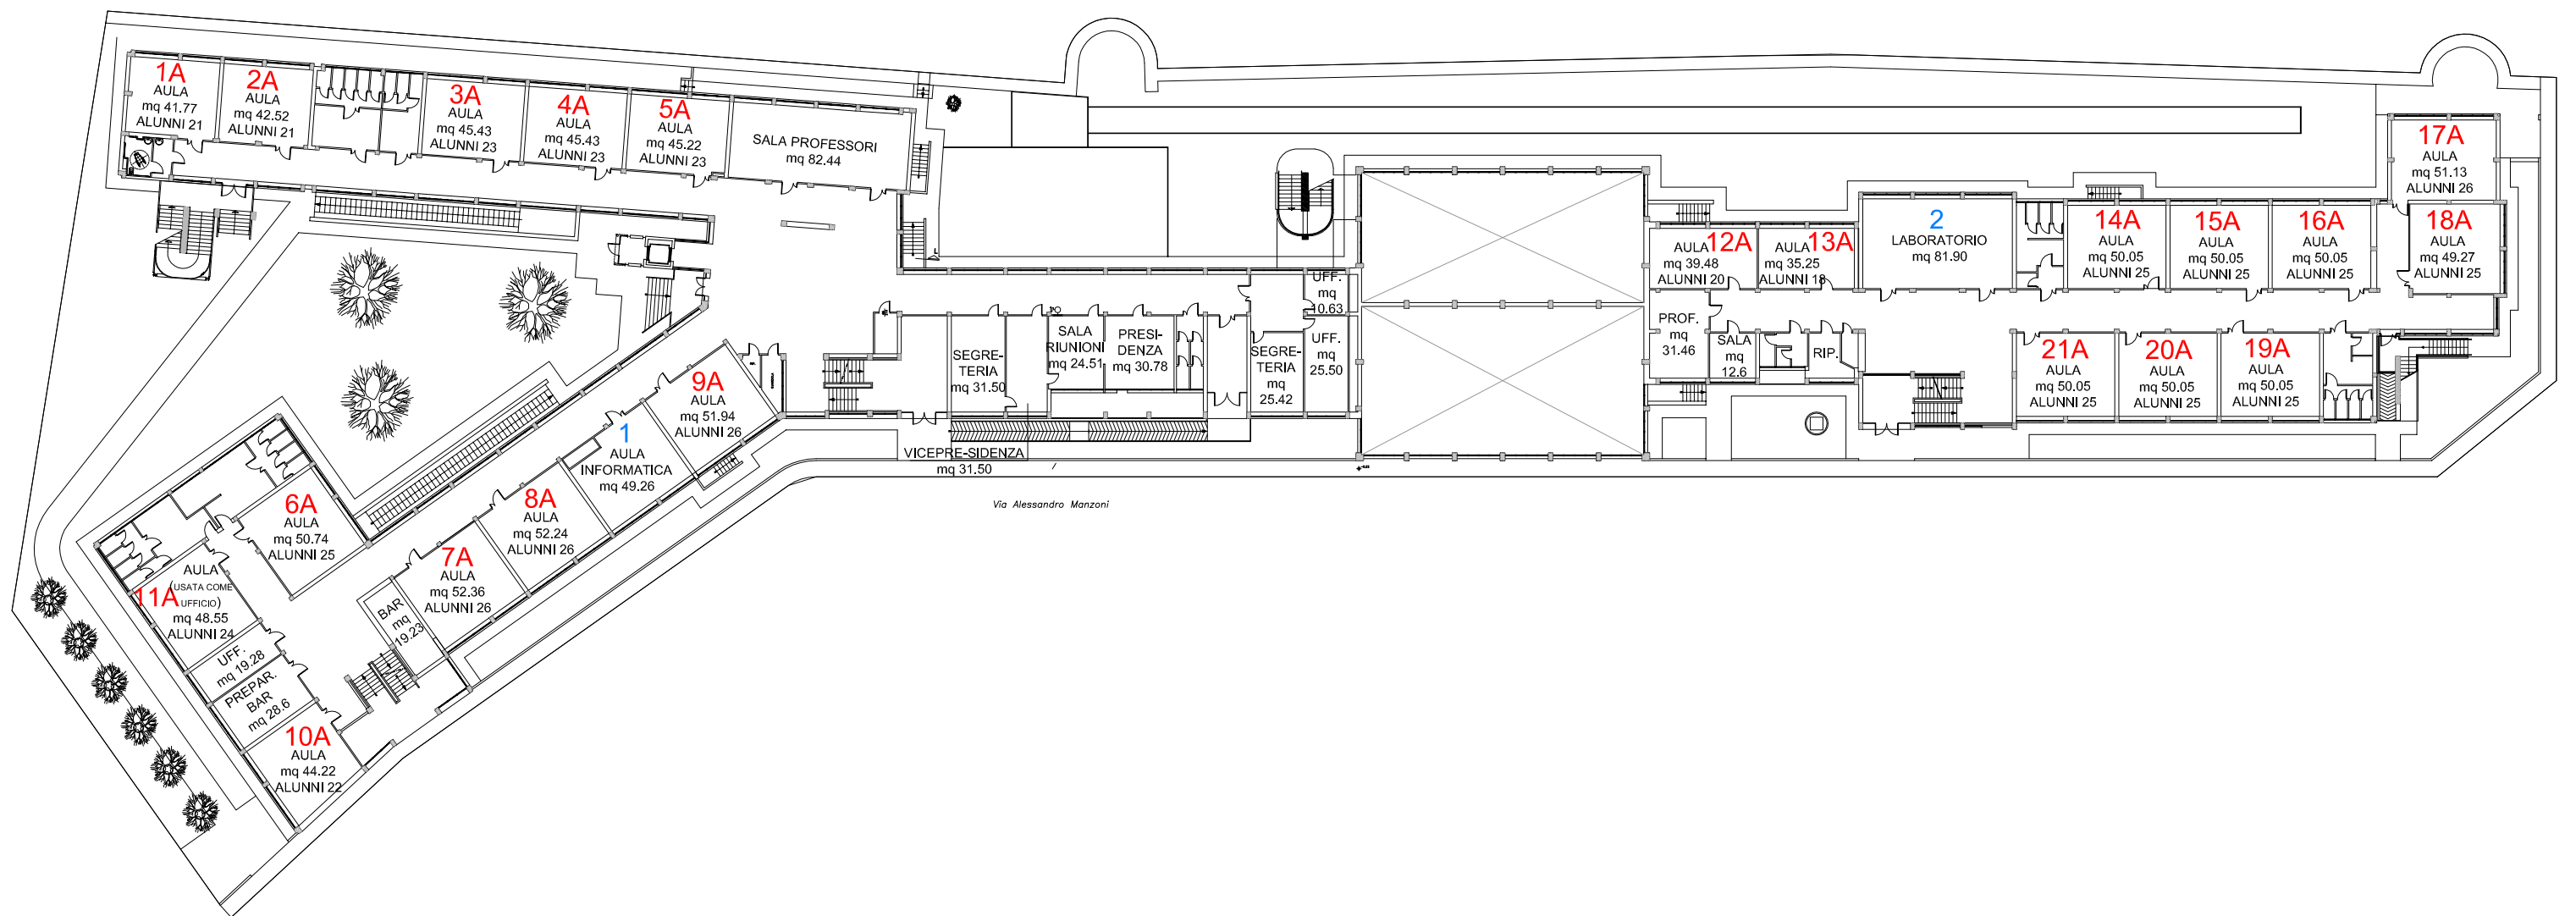

ISTITUTO TECNICO STATALE COMMERCIALE E GEOMETRI "A.ORIANI"

VIA MANZONI, n°6 - FAENZA

PIANTA PIANO TERRA SCALA 1:500

 Aule n°21

 Laboratori n°2

Via Alessandro Manzoni